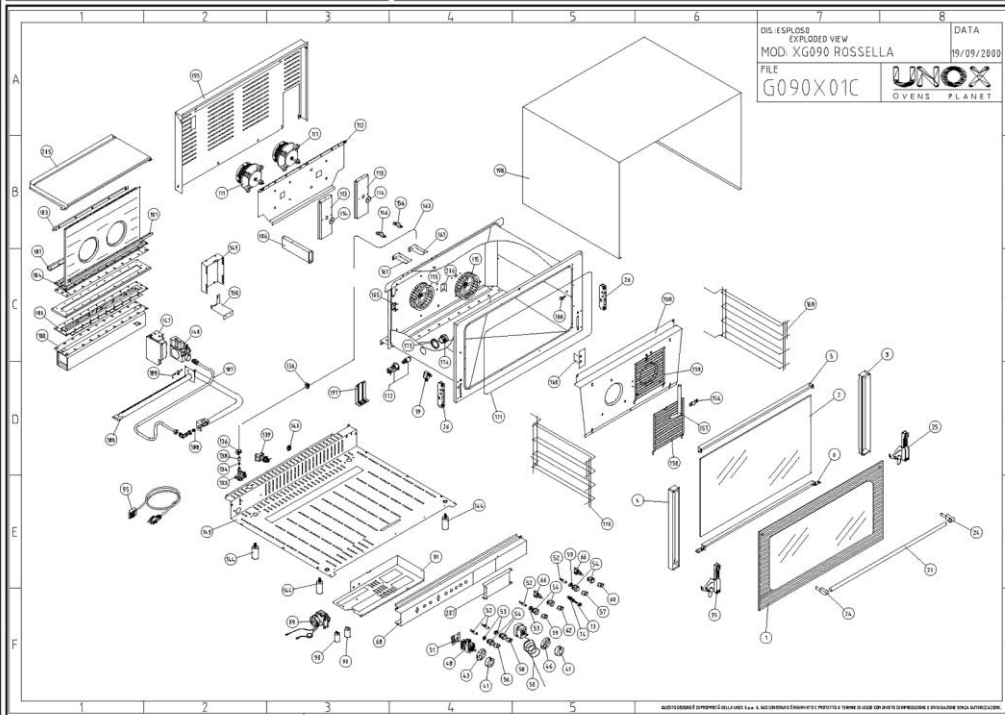

XG090 ROSSELLA MANUAL GAS

EXPLODED VIEW - DISEGNO ESPLOSO

UNOX
OVENS PLANET

19 SEPT 2000

CE 0051